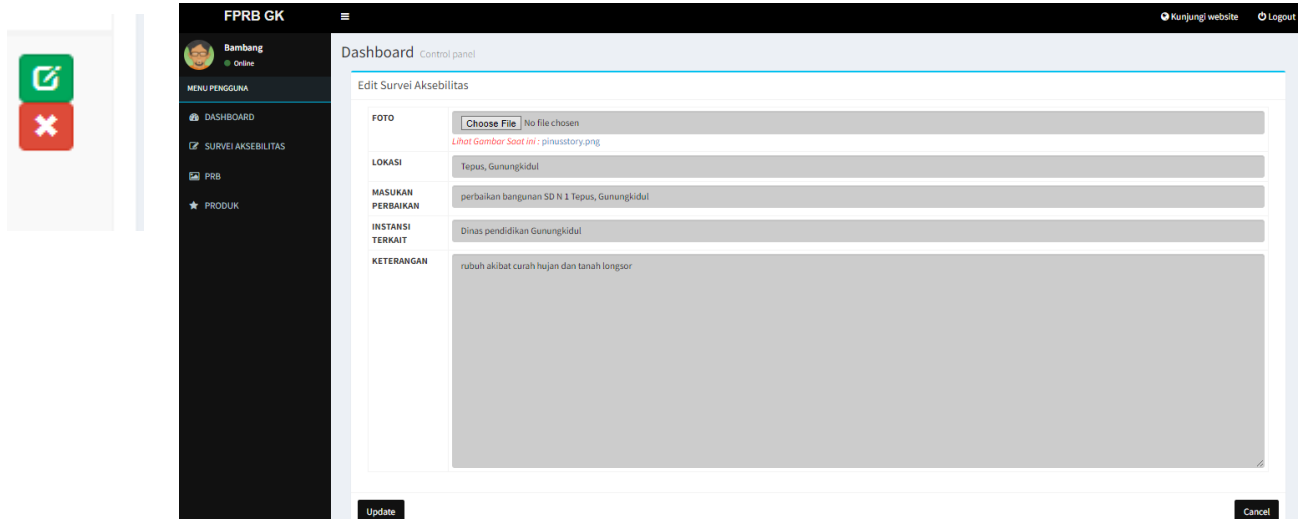

Untuk menambahkan data maka user/anggota dapat mengisi kolom isian sesuai kolom diatas pertama kita dapat menambahkan foto, kemudian lokasi, masukkan perbaikan, instansi terkait, dan keterangan selanjutnya untuk menyimpan kita pilih tombol tambahkan.

- Pada halaman action ubah data akan menampilkan halaman dengan isian data yang dapat di ubah.