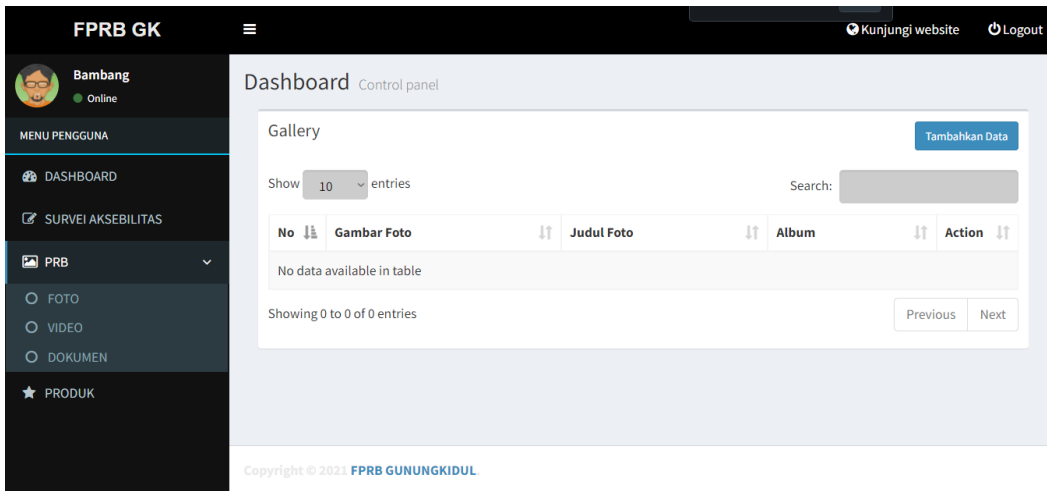

The screenshot shows the "Tambah Survei Akseibilitas" form in the FPRB GK dashboard. The form fields are:

- FOTO: Choose File No file chosen
- LOKASI: [Empty text input field]
- MASUKAN PERBAIKAN: [Empty text input field]
- INSTANSI TERKAIT: [Empty text input field]
- KETERANGAN: [Empty text area]

At the bottom of the form, there are "Tambahkan" and "Cancel" buttons.

Untuk menambahkan data maka user/anggota dapat mengisi kolom isian sesuai kolom diatas pertama kita dapat menambahkan foto, kemudian lokasi, masukkan perbaikan, instansi terkait, dan keterangan selanjutnya untuk menyimpan kita pilih tombol tambahkan.

- Pada halaman action ubah data akan menampilkan halaman dengan isian data yang dapat di ubah.

- c. halaman PRB memiliki 3 sub menu antara lain:

- Tampilan RRB Foto Anggota

- Tampilan PRB Video Anggota

- Tampilan PRB Dokumen Anggota