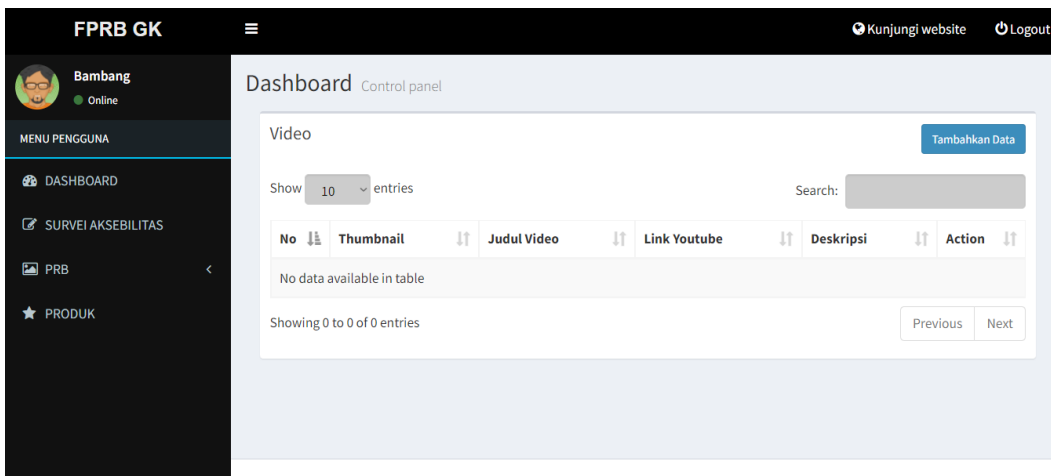

- Pada halaman action ubah data akan menampilkan halaman dengan isian data yang dapat di ubah.

- c. halaman PRB memiliki 3 sub menu antara lain:

- Tampilan RRB Foto Anggota

- Tampilan PRB Video Anggota

- Tampilan PRB Dokumen Anggota