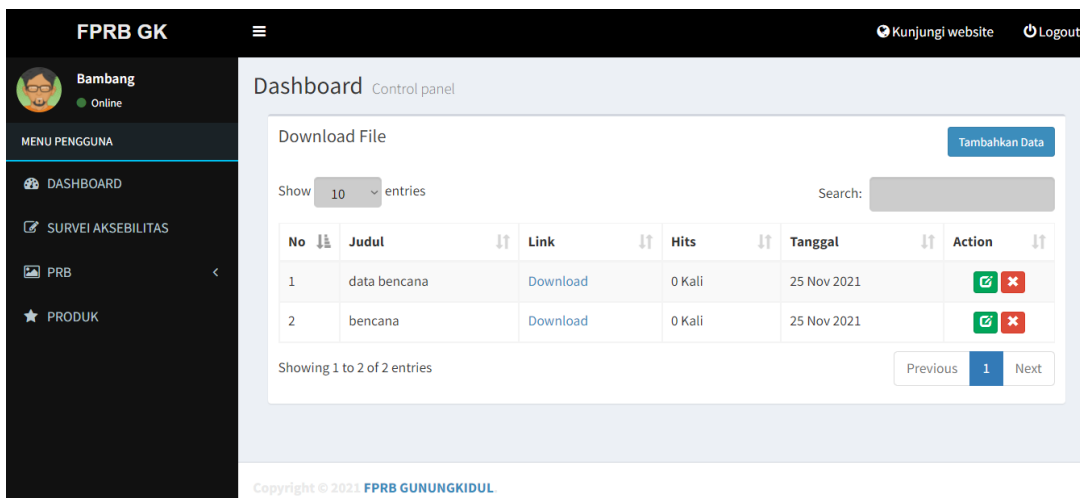

At the bottom of the form, there are "Tambahkan" and "Cancel" buttons.

Untuk menambahkan data maka user/anggota dapat mengisi kolom isian sesuai kolom diatas pertama kita dapat menambahkan foto, kemudian lokasi, masukkan perbaikan, instansi terkait, dan keterangan selanjutnya untuk menyimpan kita pilih tombol tambahkan.

- Pada halaman action ubah data akan menampilkan halaman dengan isian data yang dapat di ubah.

- c. halaman PRB memiliki 3 sub menu antara lain:

- Tampilan RRB Foto Anggota

- Tampilan PRB Video Anggota

- Tampilan PRB Dokumen Anggota