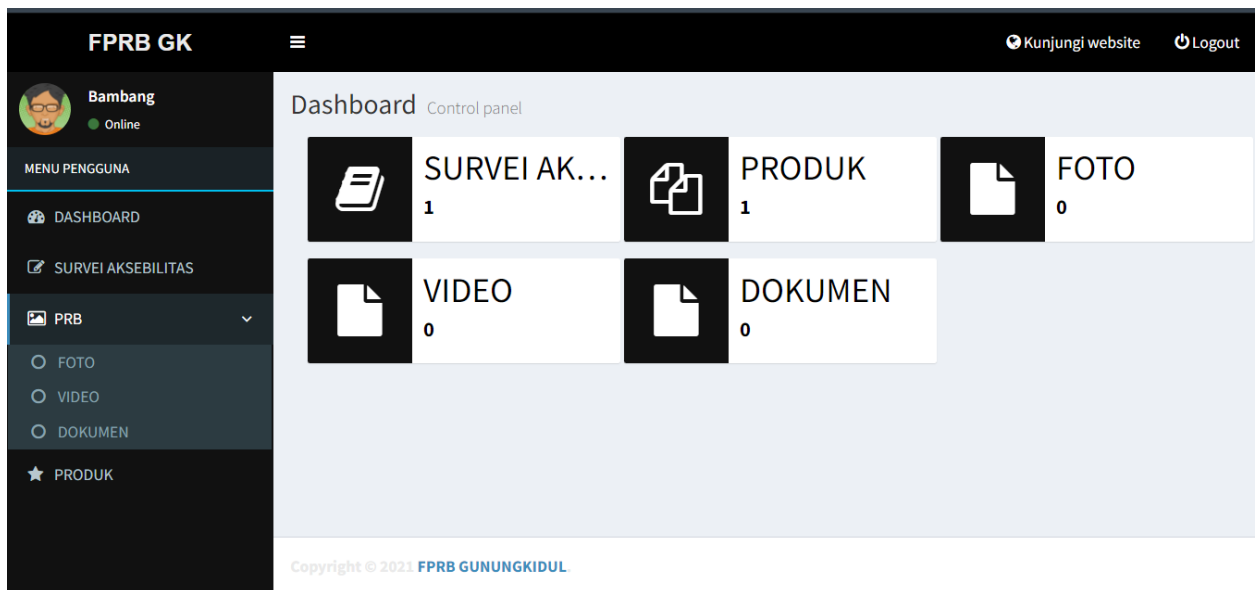

DAFTAR

Lupa password?

3. Halaman Anggota

- Pada halaman admin anggota memiliki 4 menu utama:

Link dashboard: <http://dev-fprb.gunungkidulkab.go.id/member/home>

- a. Halaman Dashboard utama menampilkan informasi statistik dari Survei Akseibilitas, Foto, Video, Dokumen dan Produk.

(<http://dev-fprb.gunungkidulkab.go.id/member/home>)

- b. Halaman Data Survei Akseibilitas

Pada halaman ini memiliki tampilan dengan menggunakan table yang menampilkan keterangan:

No, foto, Lokasi, Masukan, instansi terkait dan Keterangan yang mana juga terdapat Button Action yang terdapat pada setiap kolom untuk merubah atau menghapus data.